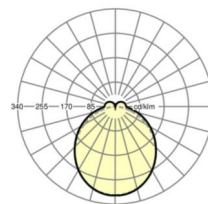

параметры

номер заказа	19477006020
код EAN	4020863408825
номер таможенного тарифа	94051190
Знак прохождения контроля	IP 64, класс защиты I, ENEC10 VDE, F, D, HACCP DIN10500/Food/IFS-пригодность для применения/BRC, Indoor, CE
Степень ударопрочности IK	IK03 (-20°C bis 40°C)
Температура окружающей среды	ta -20°C в 40°C
Особые свойства	Готовность к IoT «Ready for IoT»
Гарантийный срок	5 лет
Государственные программы поддержки	BEG - государственные субсидии для энергосберегающих зданий (действительна только для Германии)

электротехника

Балласт	Электронный драйвер DALI2 (1 штука)
Мощность системы	37W
сетевое напряжение	230V/50Hz
автоматический предохранитель (пусковой ток)	13 штук/B10, 21 штук/B16, 21 штук/C10, 35 штук/C16
класс энергосбережения/Источник света	D

Оптика

Оснастка	LED, цветопередача/оттенок света CRI ≥ 80 / 4000K
Допуск для координаты цветности (MacAdam)	3SDCM
Номинальный световой поток	5682lm
Срок службы LED	50000h L80/B10 (Tq 40°C)
светоотдача светильников	152lm/W
Угол излучения	115° (C0) / 110° (C90)
UGR поп./вдоль	25.5 / 24.9

DEEP-LINK

<https://www.regiolum.de/ru/article/19477006020>

Ссылка	LED 6000lm 840
ηLB	100 %
Φ ↓/↑	90 % / 10 %
UGR поп./вдоль	25.5 / 24.9